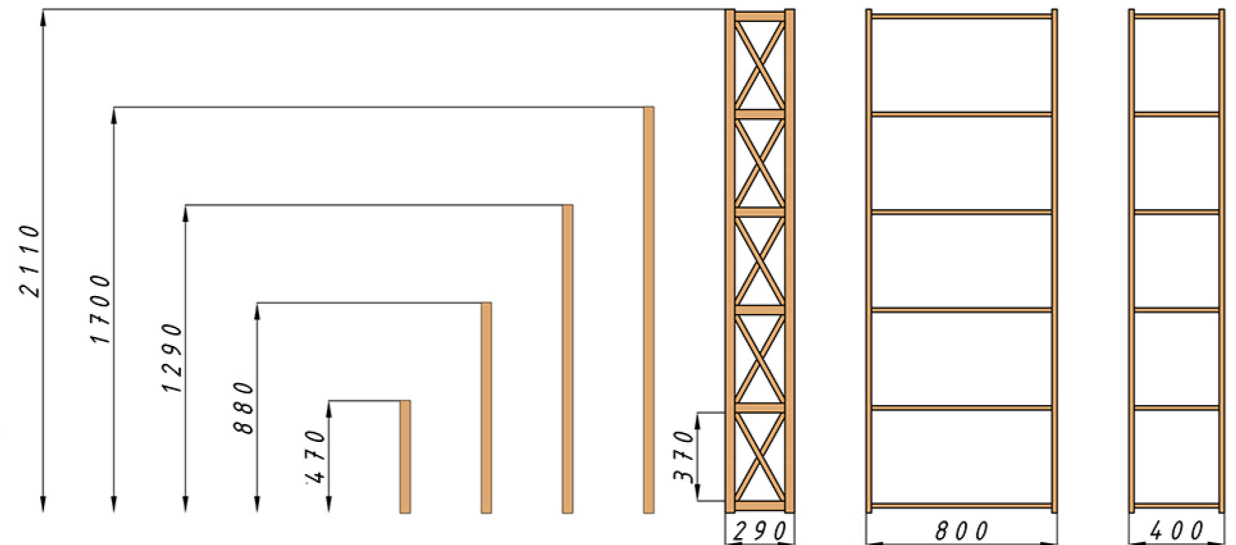

Технические характеристики Линейки деревянных Стеллажей ШАРМ

Арт.	К-во полок	Габаритные размеры Изделия, мм		
		В	Ш	Г
AP_800/2	2 полки	470	800	290
AP_800/3	3 полки	880	800	290
AP_800/4	4 полки	1290	800	290
AP_800/5	5 полок	1700	800	290
AP_800/6	6 полок	2110	800	290

AP_400/2	2 полки	470	400	290
AP_400/3	3 полки	880	400	290
AP_400/4	4 полки	1290	400	290
AP_400/5	5 полок	1700	400	290
AP_400/6	6 полок	2110	400	290

Габаритные размеры Упаковки, мм			Вес брутто, кг
Дл	Ш	В	
800	300	80	7,50
890	300	100	11,50
1540	300	80	16,00
1800	300	100	20,00
2300	300	80	24,00

490	300	80	5,00
890	300	115	7,50
1440	300	80	10,50
1800	300	80	13,50
2200	300	80	16,00